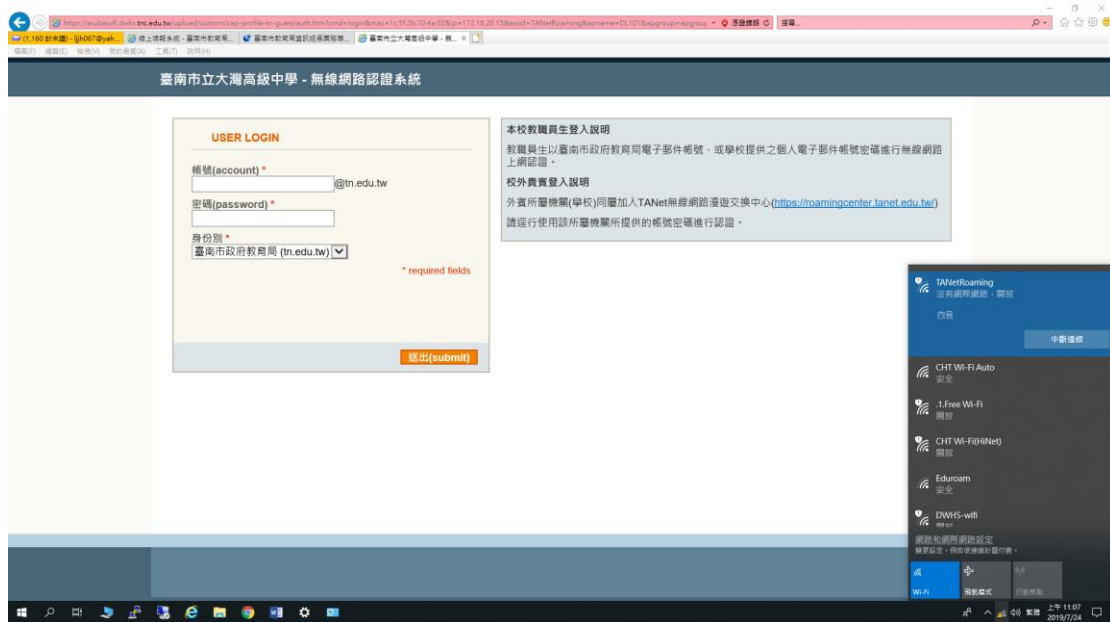

12. 【無線網路存取】

校園內應提供無線網路存取服務，並採取適當安全管控措施

163.26.199.218/dshs/wifi_data.php

【標準查詢】 【財產】 【作業軟體】 【品牌】 【財產類別】 【架中登錄系統】 【架中登錄系統-逾期使用】

使用者:
 職位:
 MAC值: 檢查重複值
 財產:
 品牌:
 作業軟體:
 財產類別:
 上傳年限:

新增 清除 刪除

第1頁 共108頁 每一頁 10 頁